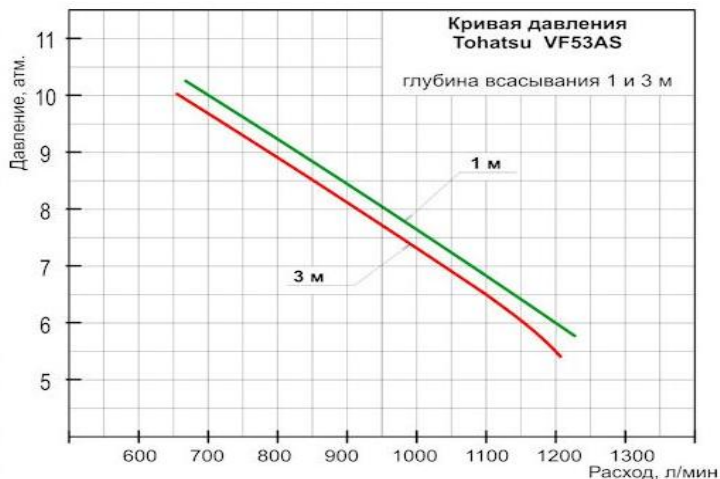

По вопросам продаж и поддержки обращайтесь:

Архангельск (8182)63-90-72
Астана +7(7172)727-132
Белгород (4722)40-23-64
Брянск (4832)59-03-52
Владивосток (423)249-28-31
Волгоград (844)278-03-48
Вологда (8172)26-41-59
Воронеж (473)204-51-73
Екатеринбург (343)384-55-89
Иваново (4932)77-34-06
Ижевск (3412)26-03-58
Казань (843)206-01-48

Калининград (4012)72-03-81
Калуга (4842)92-23-67
Кемерово (3842)65-04-62
Киров (8332)68-02-04
Краснодар (861)203-40-90
Красноярск (391)204-63-61
Курск (4712)77-13-04
Липецк (4742)52-20-81
Магнитогорск (3519)55-03-13
Москва (495)268-04-70
Мурманск (8152)59-64-93
Набережные Челны (8552)20-53-41

Нижний Новгород (831)429-08-12
Новокузнецк (3843)20-46-81
Новосибирск (383)227-86-73
Орел (4862)44-53-42
Оренбург (3532)37-68-04
Пенза (8412)22-31-16
Пермь (342)205-81-47
Ростов-на-Дону (863)308-18-15
Рязань (4912)46-61-64
Самара (846)206-03-16
Санкт-Петербург (812)309-46-40
Саратов (845)249-38-78
Смоленск (4812)29-41-54
Сочи (862)225-72-31
Ставрополь (8652)20-65-13
Тверь (4822)63-31-35
Томск (3822)98-41-53
Тула (4872)74-02-29
Тюмень (3452)66-21-18
Ульяновск (8422)24-23-59
Уфа (347)229-48-12
Челябинск (351)202-03-61
Череповец (8202)49-02-64
Ярославль (4852)69-52-93

Единый адрес для всех регионов: tth@nt-rt.ru | | <http://tohatsu.nt-rt.ru/>

4-х тактная пожарная мотопомпа VF 53 AS

Мощная мотопомпа с четырехтактным двигателем. Ее следует выбирать, если преимущества четырехтактных двигателей являются определяющими - это, в первую очередь, экономичность (до 50% экономии топлива), а также меньшая шумность и токсичность выхлопа.

По параметрам насосного блока примерно аналогична VC 52 AS.