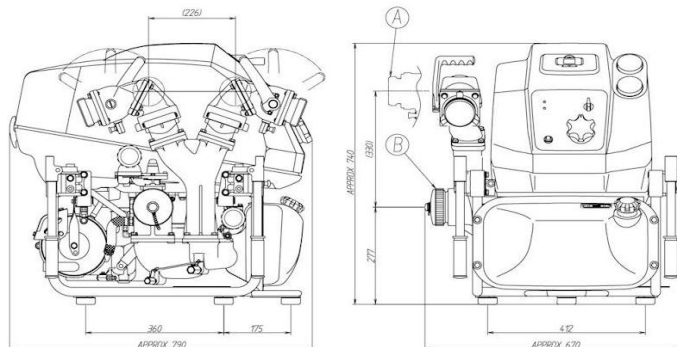

По параметрам насосного блока примерно аналогична VC 52 AS.

Охлаждение двигателя - водяное от перекачиваемой воды.

Технические характеристики

	VF53AS
Двигатель	4-х тактный бензиновый
Число цилиндров	3
Охлаждение	водяное
Диам. цилиндра - ход поршня, мм	61 x 60
Рабочий объем, см ³	526
Мощность, л.с. / кВт	30 / 22
Объем бензобака, л	10
Зажигание	маховичное магнето C.D.I.
Подача топлива	электронная система впрыска топлива EFI (инжектор)
Топливо	чистый бензин
Тип насоса	центробежный одноступенчатый
Условный диам. всас. парубка, мм	100
Условный диам. напорного парубка, мм	66 x 2
Производительность, при давлении, л/мин	
4 атм.	-
6 атм.	1200
8 атм.	950
10 атм.	700
Время всасывания с глубины 3 м, сек.	6
Габариты, см	74 x 68 x 77,5
Вес, кг	101
Упаковка (карт. коробка, дерев. поддон): габариты в упаковке (ДхШхВ), см объем упаковки, куб. м. вес брутто в упаковке, кг	76 x 84 x 86 0,55 125

Сводная таблица характеристик

	VF21AS	VF53AS
Двигатель	4-х тактный бензиновый	
Число цилиндров	2	3
Охлаждение	водяное	
Диам. цилиндра - ход поршня, мм	55 x 44	61 x 60
Рабочий объем, см ³	209	526
Мощность, л.с. / кВт	10 / 7,3	30 / 22
Объем бензобака, л	4,3	10
Зажигание	маховичное магнето C.D.I.	
Подача топлива	электронная система впрыска топлива EFI (инжектор)	
Топливо	чистый бензин	
Тип насоса	центробежный одноступенчатый	
Условный диам. всас. парубка, мм	66	100
Условный диам. напорного парубка, мм	66	66 x 2
Производительность, при давлении, л/мин		
4 атм.	-	-
6 атм.	500	1200
8 атм.	250	950
10 атм.	-	700
Время всасывания с глубины 3 м, сек.	6	
Габариты, см	48 x 59 x 56	74 x 68 x 77,5
Вес, кг	52	101
Упаковка (карт. коробка, дерев. поддон): габариты в упаковке (ДхШхВ), см объем упаковки, куб. м. вес брутто в упаковке, кг	76 x 84 x 86 0,55 125	