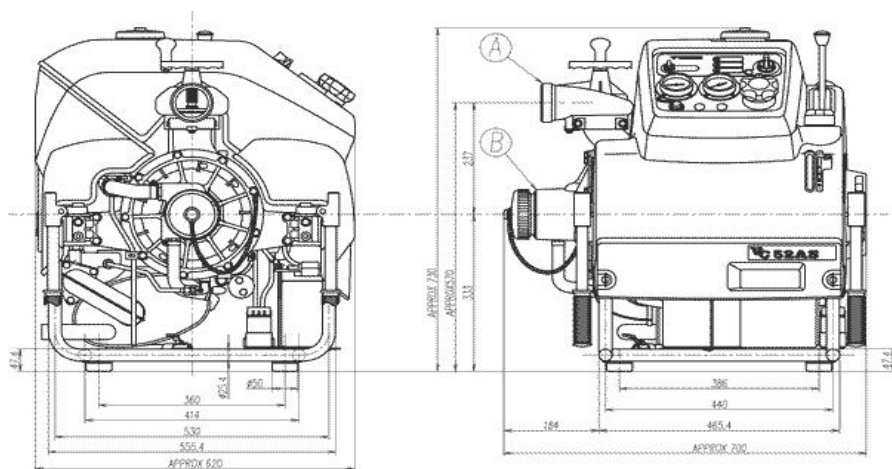

### Технические характеристики

	VC52AS
Двигатель	2-х тактный бензиновый
Число цилиндров	2
Охлаждение	водяное
Диам. цилиндра - ход поршня, мм	76 x 68
Рабочий объем, см³	617
Мощность, л.с. / кВт	40,8 / 30
Объем бензобака, л	18
Зажигание	маховичное магнето C.D.I.
Подача топлива	карбюратор
Топливо	автосмешивание
Тип насоса	центробежный одноступенчатый
Условный диам. всас. парубка, мм	100
Условный диам. напорного парубка, мм	66
Производительность, при давлении, л/мин	
4 атм.	1450
6 атм.	1250
8 атм.	1000
10 атм.	600
Время всасывания с глубины 3 м, сек.	6
Габариты, см	70x62x73
Вес, кг	85
Упаковка (карт. коробка, дерев. поддон): габариты в упаковке (ДхШхВ), см объем упаковки, м³ вес брутто в упаковке, кг	76x84x86 0,55 110

## Сводная таблица характеристик

	V20D2 V20D2S	V20E V20ES	VC52AS	VC72AS	VC82ASE	VC85BS	VE1500
Двигатель	2-х тактный бензиновый						
Число цилиндров	1		2				
Охлаждение	воздушное		водяное				
Диам. цилиндра - ход поршня, мм	66 x 58		76 x 68		78 x 78		81 x 78
Рабочий объем, см <sup>3</sup>	198		617		746		804
Мощность, л.с. / кВт	11,7 / 8,6		40,8 / 30		55 / 40,5		60 / 44
Объем бензобака, л	3,5		18				24
Зажигание	маховичное магнето C.D.I.						
Подача топлива	карбюратор						электронная система впрыска топлива EFI (инжектор)
Топливо	смесь 30:1	автосмешивание					
Тип насоса	центробежный одноступенчатый						
Условный диам. всас. парубка, мм	66		100				
Условный диам. напорного парубка, мм	66			66 x 2			
Производительность, при давлении, л/мин							
4 атм.	650	700	1450	1700	-		
6 атм.	550	550	1250	1550	2050		
8 атм.	200	300	1000	1300	1800		
10 атм.	-	-	600	950	1500		
Время всасывания с глубины 3 м, сек.	6						
Габариты, см	55x47x54	52x47x54	70x62x73		74x68x76		75x73x83
Вес, кг	36 / 42	40 / 46	85		94	95	107
Упаковка (карт. коробка, дерев. поддон): габариты в упаковке (ДхШхВ), см объем упаковки, м <sup>3</sup> вес брутто в упаковке, кг	70x77x65 0,35 55/61	70x77x65 0,35 60/65	76x84x86 0,55 110		76x84x86 0,55 120		