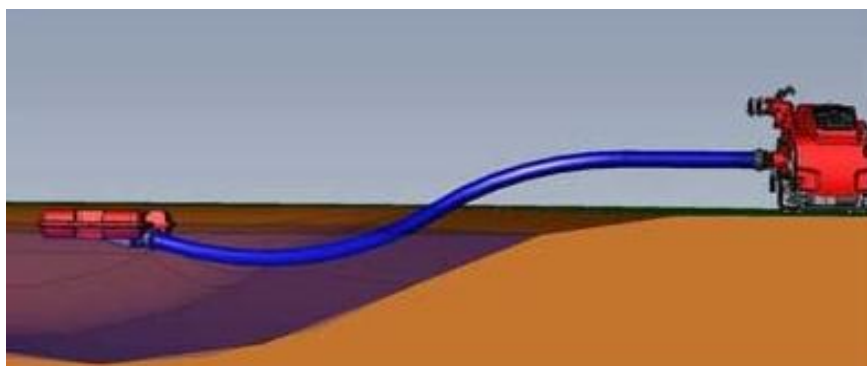

## Плавающая всасывающая сетка AMPHIBIO ZHT

После наводнения вода сильно загрязнена и содержит много песка, глины, грязи, щебня и другого абразивного материала. В таких условиях портативный или стационарный насос в пожарном грузовике сильно изнашивается и может произойти загрязнение во время перекачки воды. Использование обычного фильтра приводит к бесчисленному количеству поломок насоса. Их последующий ремонт требует больших финансовых затрат, хотя эти повреждения могут быть предотвращены с помощью этого простого устройства. Использование плавающей сетки предотвращает серьезные повреждения насоса при откачивании воды в тех местах, где уровень воды невелик. Плавающая сетка доказала свою эффективность в ходе осушения затопленных подвалов, где возможно использовать только дренажные насосы. Благодаря плавающей сетке можно использовать портативный насос для откачивания воды уровнем до 2-3 см.

Всасывающая сетка АМРНІВІО состоит из двух частей: плавающая часть и всасывающая вращающаяся камера. Вращающаяся часть компенсирует нагрузку от веса всасывающего рукава, таким образом, плавающая часть всегда держится на поверхности воды прямо. Всасывающая сетка АМРНІВІО самоустанавливается по уровню воды, водовороты или засасывания не оказывают на него влияния.